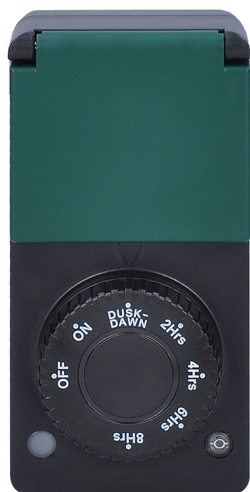

EAN:

8592718035679

Záruční lhůta:

24 měsíců

Počet kusů v balení:

48 ks

PRODUKTOVÝ LIST

DT34

Časovač se soumrakovým senzorem, 230V, 3600W

- analogově řízený časový spínač se soumrakovým čidlem určený k automatickému zapínání a vypínání zařízení
- 6 provozních režimů: ON / soumrakový senzor / 2 h / 4 h / 6 h / 8 h
- soumrakový senzor umožňuje ovládat zařízení podle západu a východu slunce
- vstupní/výstupní napětí: 230V
- maximální výstupní proud: 16A
- maximální zatížení: 3600W
- počet provozních režimů: 6
- stupeň krytí: IP44
- provozní teplota: -10°C až 40°C
- černá barva

SOLIGHT HOLDING, S.R.O.

Na Brně 1972, Hradec Králové, 500 06

info@solight.cz

www.solight.cz