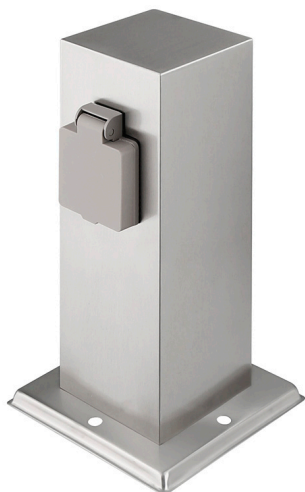

Zástrčka do vlhka, úhlová, IP44, černá

- 230V/16A
- úhlová, do vlhka - IP44
- protiskluzový úchyt
- barva: černá

PRODUKTOVÝ LIST

PG11B

Zahradní sloupek IP44, nerez ocel, 2 zásuvky, hranol, černý

- elektrický rozvodný sloupek z nerezové oceli
- přívod elektrické energie do venkovních prostor, zahrad a sadů
- 2 zásuvky max. 16A, 3680W, dětské pojistky a samouzavíratelné krytky proti vlhkosti a prachu
- svorkovnice s uzemněním pro připojení přívodního kabelu uvnitř sloupku
- základna s montážními otvory do pevných povrchů
- barva: matná černá, černé krytky zásuvek
- třída ochrany: IP44
- rozměry:
- sloupek - 8 x 8 x 23cm
- základna - 12,5 x 12,5cm

Zahradní sloupek IP44, nerez ocel, 2 zásuvky, hranol, stříbrný

- elektrický rozvodný sloupek z nerezové oceli
- přívod elektrické energie do venkovních prostor, zahrad a sadů
- 2 zásuvky max. 16A, 3680W, dětské pojistky a samouzavíratelné krytky proti vlhkosti a prachu
- svorkovnice s uzemněním pro připojení přívodního kabelu uvnitř sloupku
- základna s montážními otvory do pevných povrchů
- barva: matná stříbrná (inox), šedé krytky zásuvek
- třída ochrany: IP44
- rozměry:
- sloupek - 8 x 8 x 23cm
- základna - 12,5 x 12,5cm

Zahradní sloupek IP44, nerez ocel, 2 zásuvky, válec, stříbrný

- elektrický rozvodný sloupek z nerezové oceli
- přívod elektrické energie do venkovních prostor, zahrad a sadů
- 2 zásuvky max. 16A, 3680W, dětské pojistky a samouzavíratelné krytky proti vlhkosti a prachu
- svorkovnice s uzemněním pro připojení přívodního kabelu uvnitř sloupku
- základna s montážními otvory do pevných povrchů
- barva: matná stříbrná (inox), šedé krytky zásuvek
- třída ochrany: IP44
- rozměry:
- sloupek - 7,5 x 7,5 x 23cm
- základna - 11 x 11cm